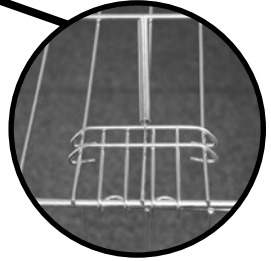

Aufbauanleitung # 83172

Assembly instruction of # 83172

A 4 x

83172

 <p>A</p>	 <p>B</p>	 <p>C</p>	 <p>D</p>
4 x	1 x front	2 x side	1 x top

Aufbauanleitung für 83172 / 83173

Gitterabstand vor Gebrauch für das jeweilige Kleintier prüfen!

Instruction de Montage 83172 / 83173 Contrôler l'écart entre les grilles avant l'utilisation pour le petit animal !

Assembly Instructions of 83172 / 83173 Check the distance between the bars for each animal before use.