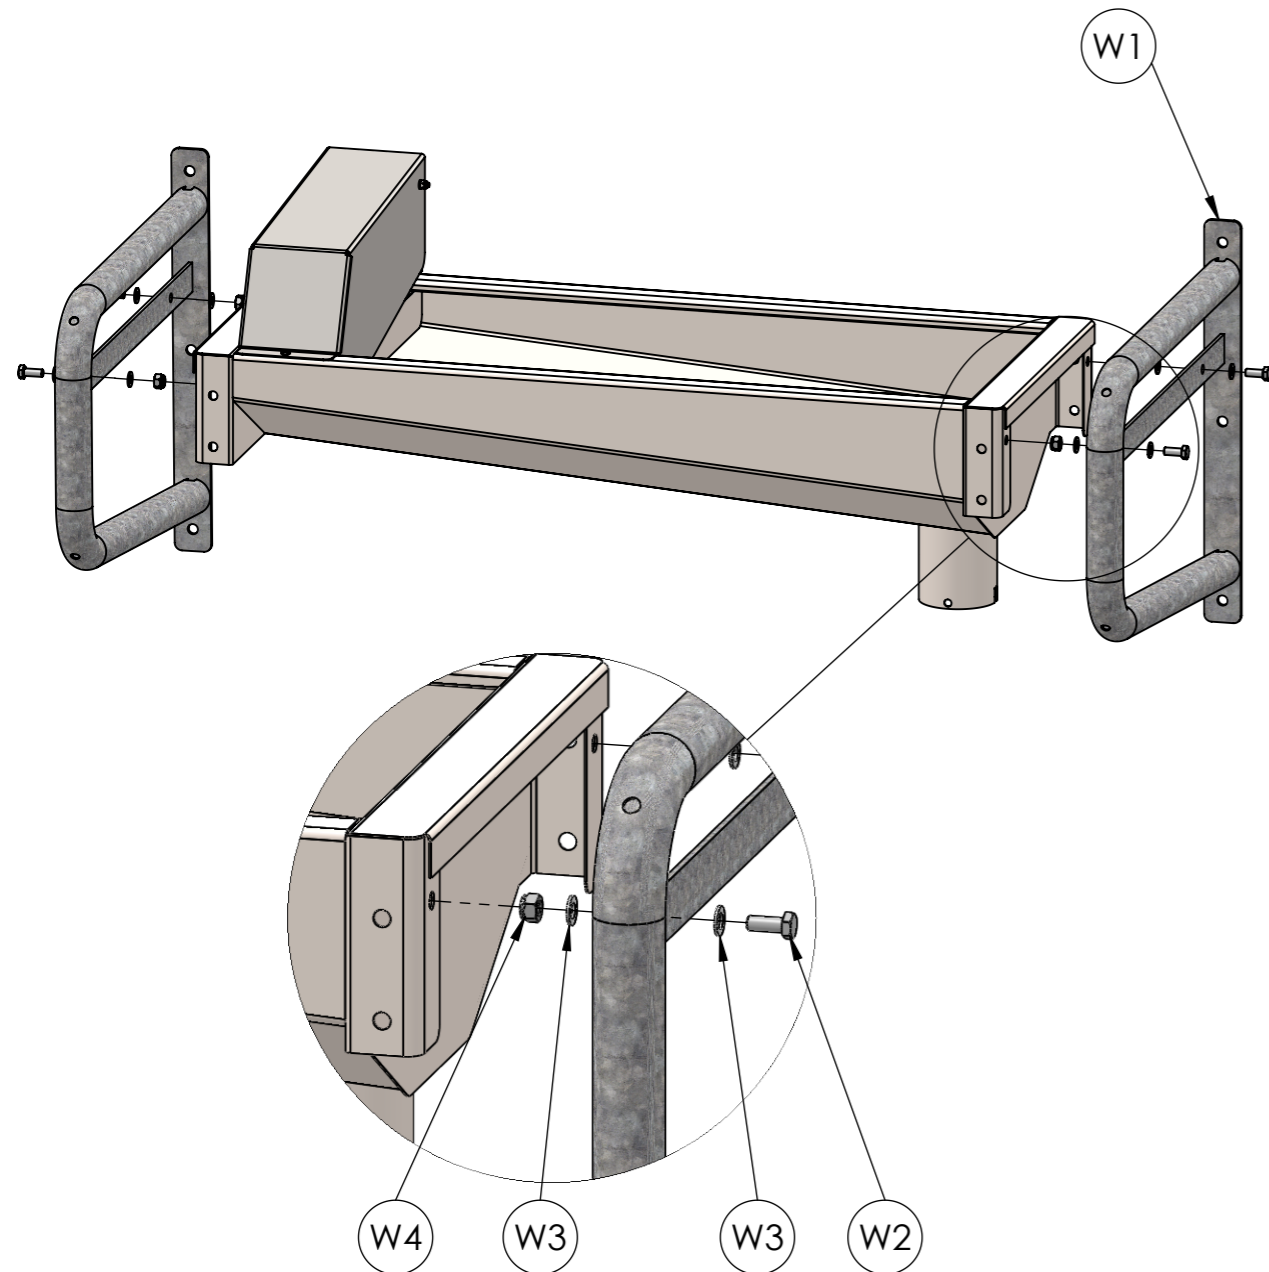

Assembly Instructions

221140; 221141; 221150; 221151; 221142; 221143; 221152; 221153

Stainless steel water trough - 1,0 meter + 2,0 meter

Pos. A1	Pos. A2	Pos. A3	Pos. A4	Pos. A5	Pos. A6	Pos. 7
5x	8x	4x	4x	8x	4x	1x
Hex head screw DIN 931 - M6x18 AISI 304	Washer DIN 125 - A6 AISI 304	Self locking nut DIN 982 - M6 AISI 304	Hex head screw DIN 931 - M8x20 AISI 304	Washer DIN 125 - A8 AISI 304	Self locking nut DIN 982 - M8 AISI 304	
						

Wall mounting / Wandmontage

Pos. **W1**
2x
221146

Pos. **W2**
4x
Hex head screw
DIN 931 - M10x25
AISI 304

Pos. **W3**
8x
Washer
DIN 125 - A10.5
AISI 304

Pos. **W4**
4x
Self locking nut
DIN 982 - M10
AISI 304

Floor mounting / Bodenmontage

Pos. **F1**
2x
221145

Pos. **F2**
4x
DWG20364

Pos. **F3**
8x
Hex head screw
DIN 931 -
M10x70
AISI 304

Pos. **F4**
8x
Hex head screw
DIN 931 -
M10x25
AISI 304

Pos. **F5**
32x
Washer
DIN 125 -
A10.5
AISI 304

Pos. **F6**
16x
Self locking nut
DIN 982 -
M10
AISI 304