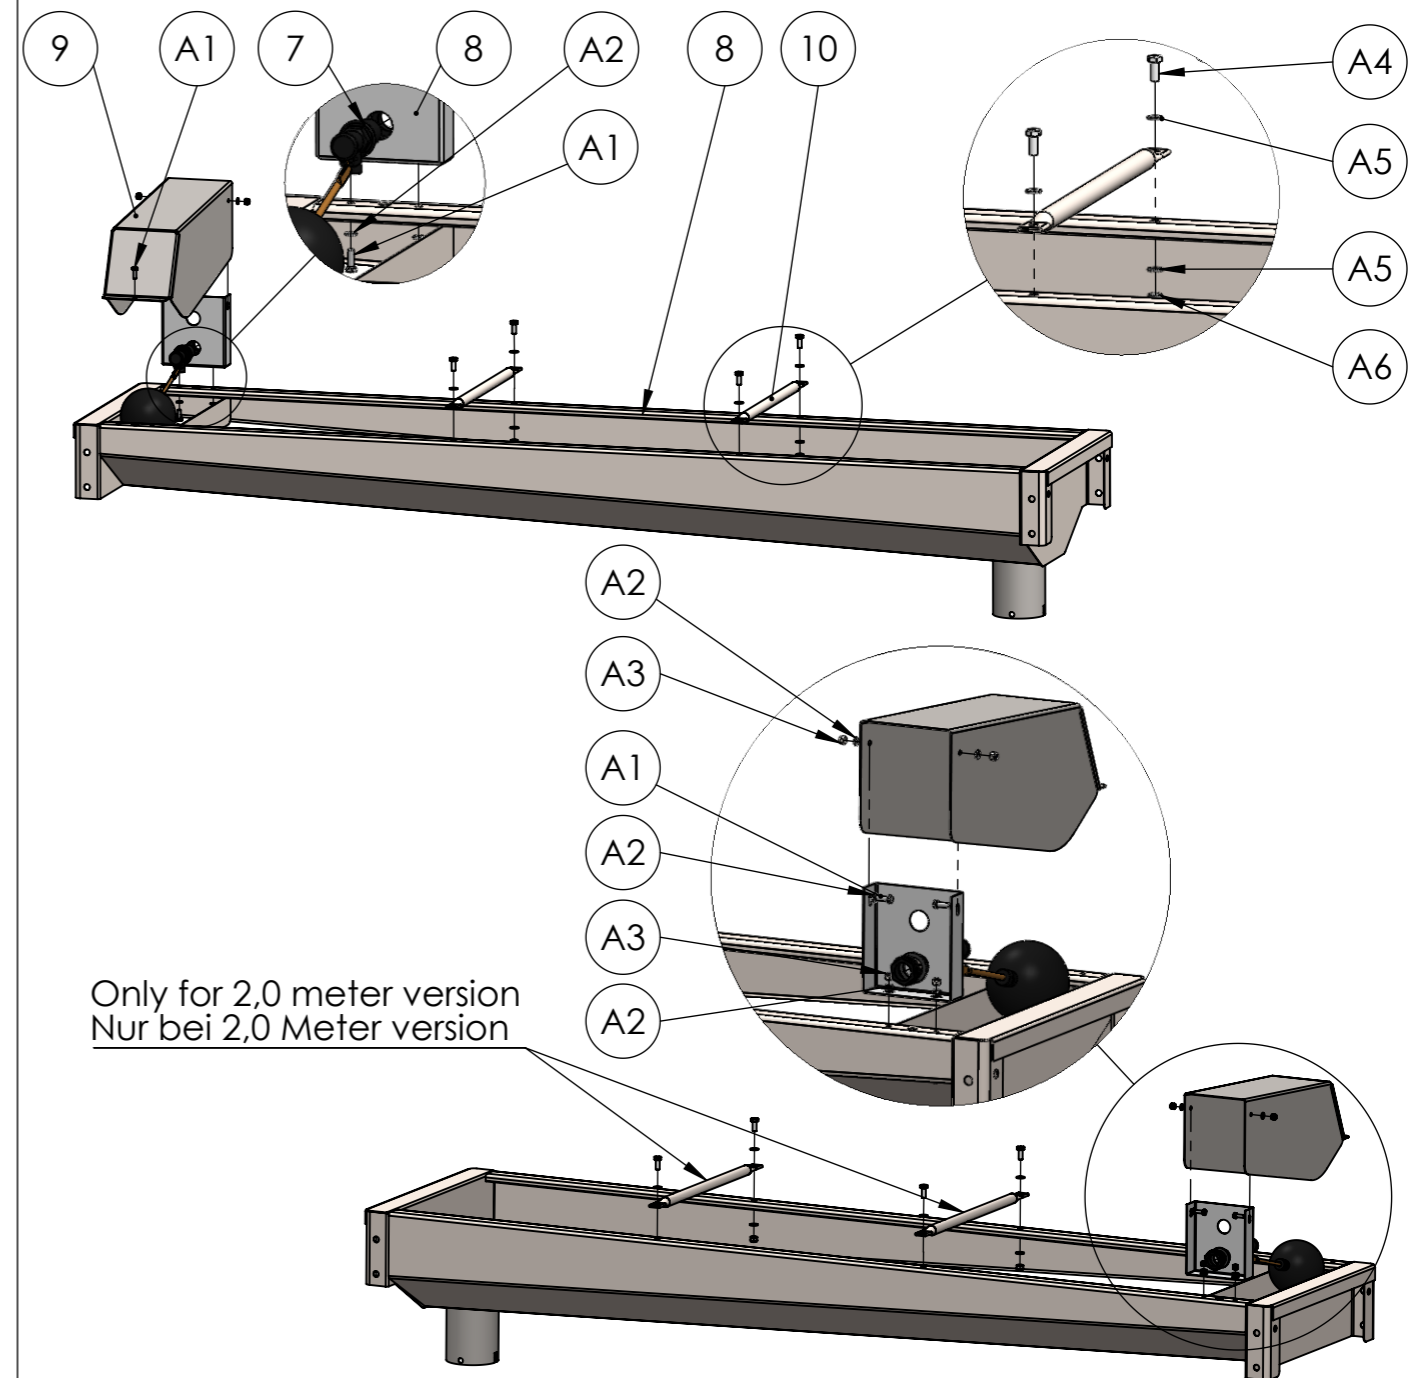

Assembly Instructions

221140; 221141; 221150; 221151; 221142; 221143; 221152; 221153

Stainless steel water trough - 1,0 meter + 2,0 meter

Pos. A1	Pos. A2	Pos. A3	Pos. A4	Pos. A5	Pos. A6	Pos. 7
5x	8x	4x	4x	8x	4x	1x
Hex head screw DIN 931 - M6x18 AISI 304	Washer DIN 125 - A6 AISI 304	Self locking nut DIN 982 - M6 AISI 304	Hex head screw DIN 931 - M8x20 AISI 304	Washer DIN 125 - A8 AISI 304	Self locking nut DIN 982 - M8 AISI 304	
						

Wall mounting / Wandmontage

Pos. **W1**
2x
221146

Pos. **W2**
4x
Hex head screw
DIN 931 - M10x25
AISI 304

Pos. **W3**
8x
Washer
DIN 125 - A10.5
AISI 304

Pos. **W4**
4x
Self locking nut
DIN 982 - M10
AISI 304

Floor mounting / Bodenmontage

Pos. **F1**
2x
221145

Pos. **F2**
4x
DWG20364

Pos. **F3**
8x
Hex head screw
DIN 931 -
M10x70
AISI 304

Pos. **F4**
8x
Hex head screw
DIN 931 -
M10x25
AISI 304

Pos. **F5**
32x
Washer
DIN 125 -
A10.5
AISI 304

Pos. **F6**
16x
Self locking nut
DIN 982 -
M10
AISI 304