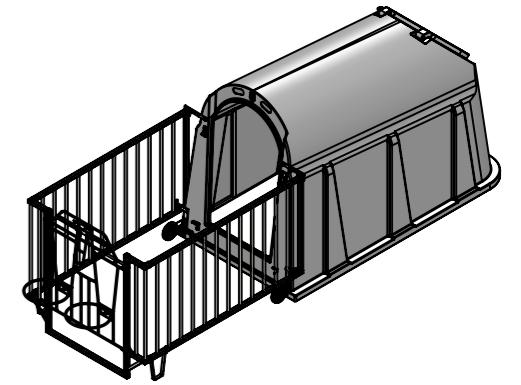

Cover locking:

CalfHouse PE  
CalfHouse PE UV+

**KERBL**

Assembly Instructions

Art. no. 14570  
Art. no. 14572

Pos. 1 - 14561;14565  
1x

Pos. 2 - 144321-2  
2x

Pos. 3 - 144321-3  
1x

Pos. 4 - 14550-35  
1x

Pos. 5  
14550-4  
1x

Pos. 6  
14550-5  
1x

Pos. 7  
14550-6  
2x

Pos. 8  
14550-13  
1x

Pos. 9 - 1408  
1x

Pos. 10  
14550-36  
2x

A  
14550-38

Pos. A1  
M10x40  
4x

Pos. A2  
A10/30  
8x

Pos. A3  
F10  
4x

Pos. A4  
M10  
4x

Pos. A5  
M10x70  
2x

Pos. A6  
M10-S  
2x

B  
14550-23

Pos. B1  
M8x25  
10x