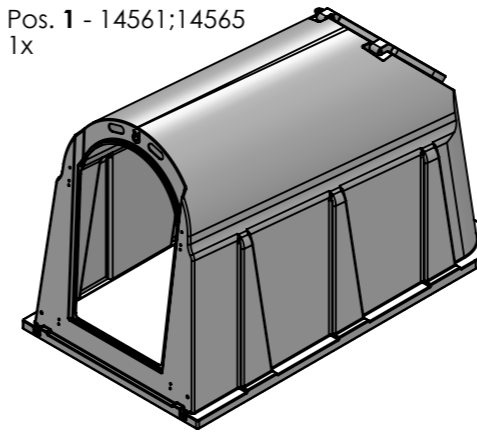

Cover locking:

CalfHouse PE  
CalfHouse PE UV+

**KERBL**

Assembly Instructions

Art. no. 14570  
Art. no. 14572

Pos. 1 - 14561;14565  
1x

Pos. 2 - 144321-2  
2x

Pos. 3 - 144321-3  
1x

Pos. 4 - 14550-35  
1x

Pos. 5  
14550-4  
1x

Pos. 6  
14550-5  
1x

Pos. 7  
14550-6  
2x

Pos. 8  
14550-13  
1x

Pos. 9 - 1408  
1x

Pos. 10  
14550-36  
2x

A  
14550-38

Pos. A1  
M10x40  
4x

Pos. A2  
A10/30  
8x

Pos. A3  
F10  
4x

Pos. A4  
M10  
4x

Pos. A5  
M10x70  
2x

Pos. A6  
M10-S  
2x

B  
14550-23

Pos. B1  
M8x25  
10x