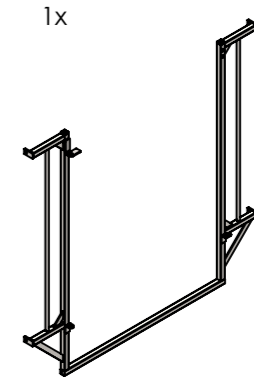

Cover locking:

CalfHouse PE
CalfHouse PE UV+

KERBL

Assembly Instructions

Art. no. 14560
Art. no. 14566
Art. no. 145620

Pos. 1 - 14561;14565
1x

Pos. 2 - 14472-2
2x

Pos. 3 - 14472-3
1x

Pos. 4 - 14550-35
1x

Pos. 5
14550-4
1x

Pos. 6
14550-5
1x

Pos. 7
14550-6
2x

Pos. 8
14550-13
1x

Pos. 9 - 1408
1x

Pos. 10
14550-36
2x

A
14550-38

Pos. A1
M10x40
4x

Pos. A2
A10/30
8x

Pos. A3
F10
4x

Pos. A4
M10
4x

Pos. A5
M10x70
2x

Pos. A6
M10-S
2x

B
14550-23

Pos. B1
M8x25
10x