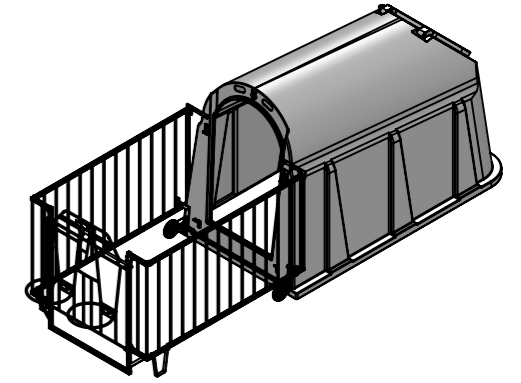

Cover locking:

CalfHouse PE
CalfHouse PE UV+

KERBL

Assembly Instructions

Art. no. 14560
Art. no. 14566
Art. no. 145620

Pos. 1 - 14561;14565
1x

Pos. 2 - 14472-2
2x

Pos. 3 - 14472-3
1x

Pos. 4 - 14550-35
1x

Pos. 5
14550-4
1x

Pos. 6
14550-5
1x

Pos. 7
14550-6
2x

Pos. 8
14550-13
1x

Pos. 9 - 1408
1x

Pos. 10
14550-36
2x

A
14550-38