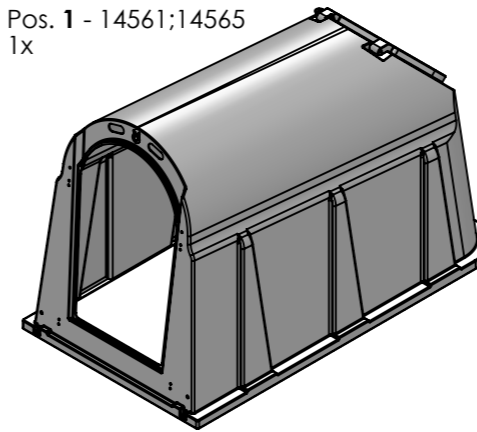

Cover locking:

CalfHouse PE
CalfHouse PE UV+

KERBL

Assembly Instructions

Art. no. 14560
Art. no. 14566
Art. no. 145620

Pos. 1 - 14561;14565
1x

Pos. 2 - 14472-2
2x

Pos. 3 - 14472-3
1x

Pos. 4 - 14550-35
1x

Pos. 5
14550-4
1x

Pos. 6
14550-5
1x

Pos. 7
14550-6
2x

Pos. 8
14550-13
1x

Pos. 9 - 1408
1x

Pos. 10
14550-36
2x

A
14550-38

Pos. A1
M10x40
4x

Pos. A2
A10/30
8x

Pos. A3
F10
4x

Pos. A4
M10
4x

Pos. A5
M10x70
2x

Pos. A6
M10-S
2x

B
14550-23

Pos. B1
M8x25
10x