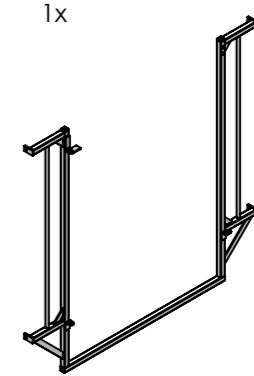

Cover locking:

CalfHouse PE
CalfHouse PE UV+

KERBL

Assembly Instructions

Art. no. 14560
Art. no. 14566
Art. no. 145620

Pos. 1 - 14561;14565
1x

Pos. 2 - 14472-2
2x

Pos. 3 - 14472-3
1x

Pos. 4 - 14550-35
1x

Pos. 5
14550-4
1x

Pos. 6
14550-5
1x

Pos. 7
14550-6
2x

Pos. 8
14550-13
1x

Pos. 9 - 1408
1x

Pos. 10
14550-36
2x

A
14550-38

Pos. A1
M10x40
4x

Pos. A2
A10/30
8x

Pos. A3
F10
4x

Pos. A4
M10
4x

Pos. A5
M10x70
2x

Pos. A6
M10-S
2x

B
14550-23

Pos. B1
M8x25
10x